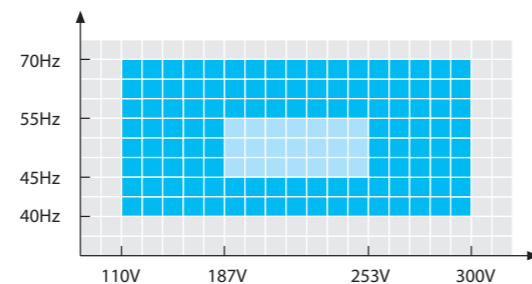

智能人性设计，灵活易扩展

- 电池易配置，可满足不同放电时间要求
- 智能实时电池监测，电池状态尽在掌握
- 多种选配件，灵活适应不同需求

★ 超宽的输入电压、频率范围

■ 日常市电波动范围
■ C1-3kVA 超宽输入电压、频率范围

★ 可搭配发电机使用

选配件清单

选配件	料号
智能插槽选件	730-80405-00P
NMC 卡	730-80349-00P 短卡
CMC 卡	730-80100-00P 短卡
AS400 卡	730-80141-00P 短卡